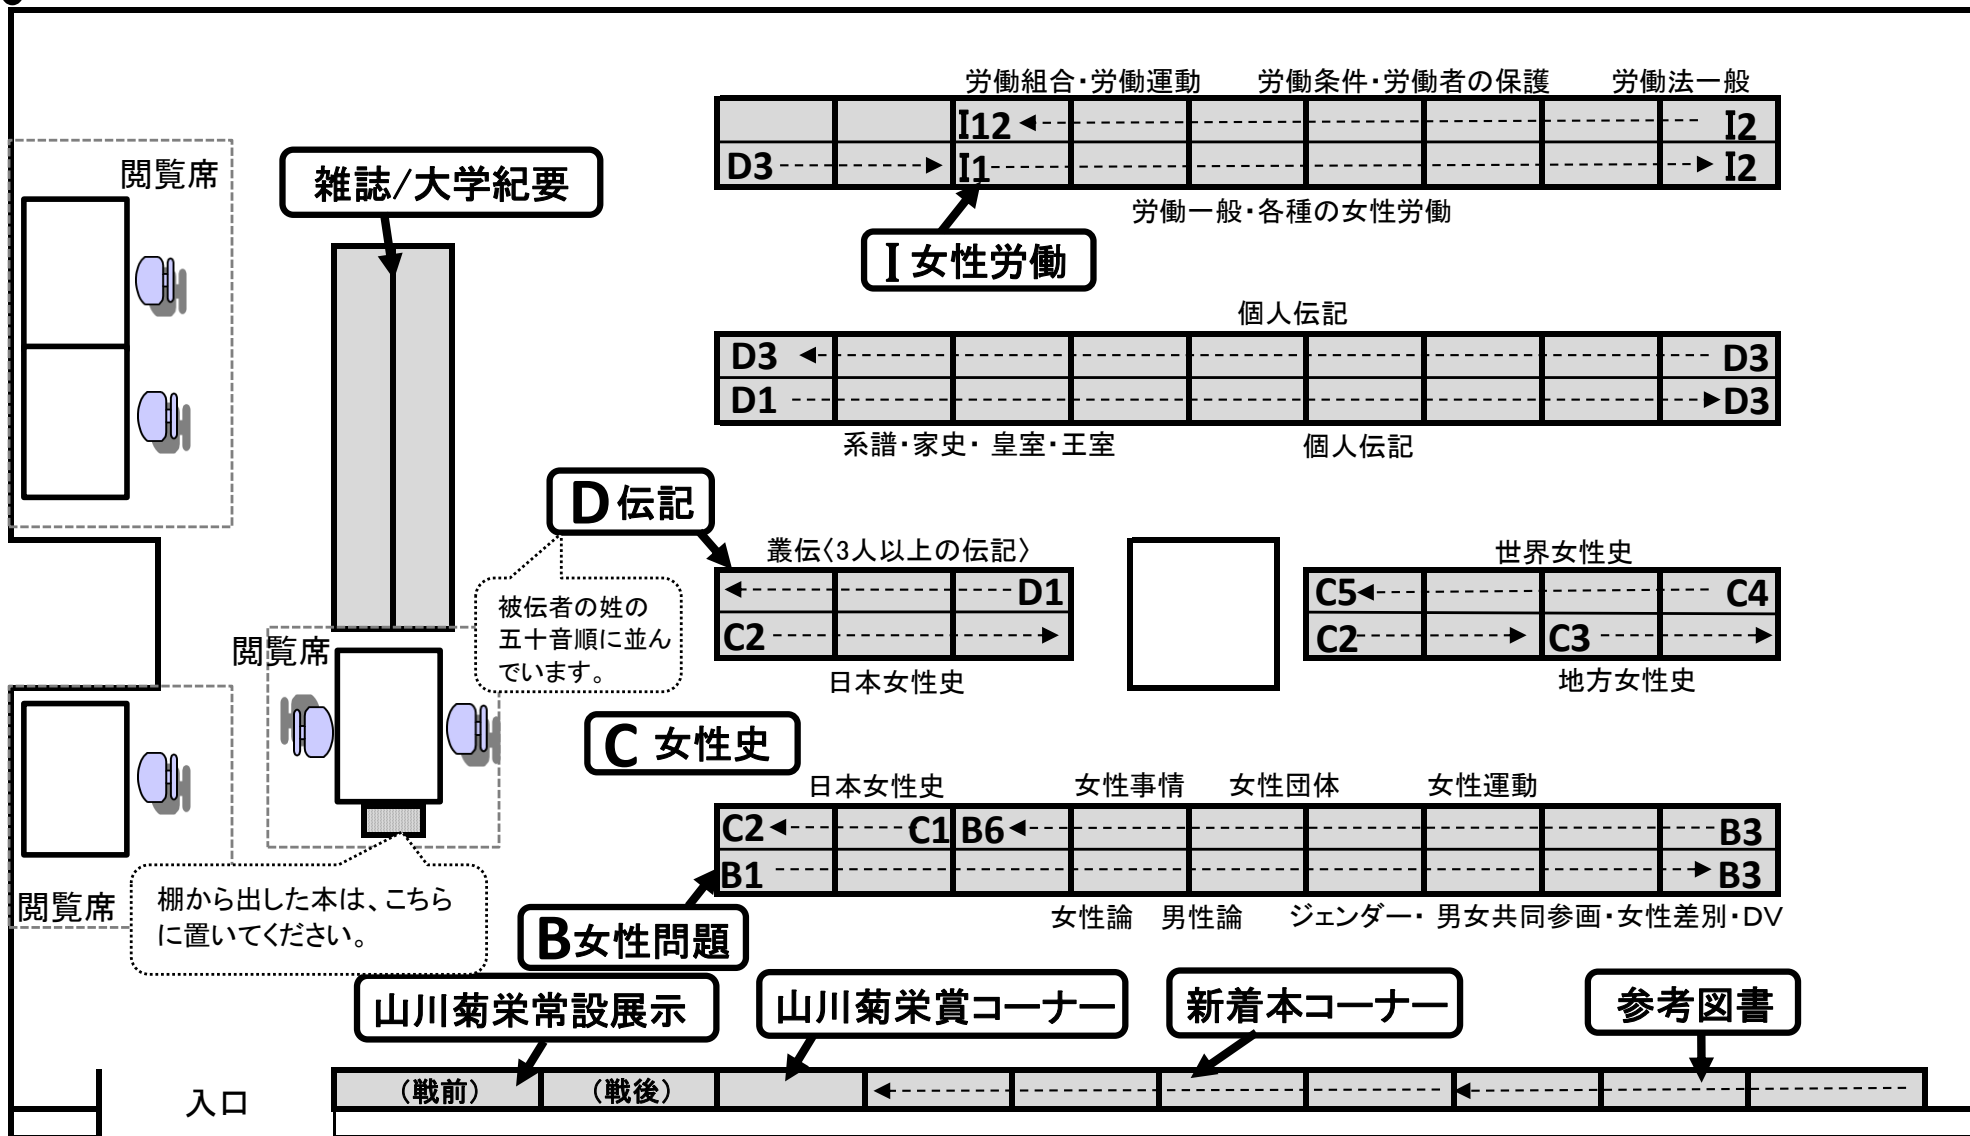

# 女性関連資料室1 案内図

女性関連資料室1は書架作業中につき配架に変動があります。ご了承ください。ご不明な点は職員にお尋ねください。

神奈川県立図書館2019.8

女性関連資料の貸出・返却、女性関連資料書庫の本の利用申し込み、その他ご質問は、音楽・映像カウンターまでお願いします。