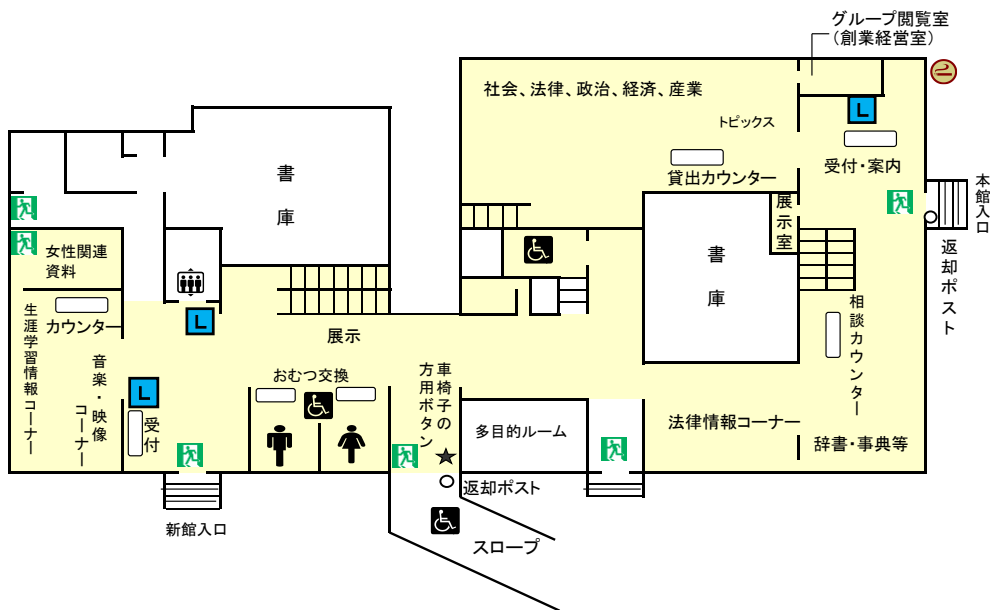

4F

・閲覧室入室時には、
貴重品以外のお荷物を
1Fのロッカー  に
お入れください。
・館内は禁煙です。

3F

2F

1F

B1F