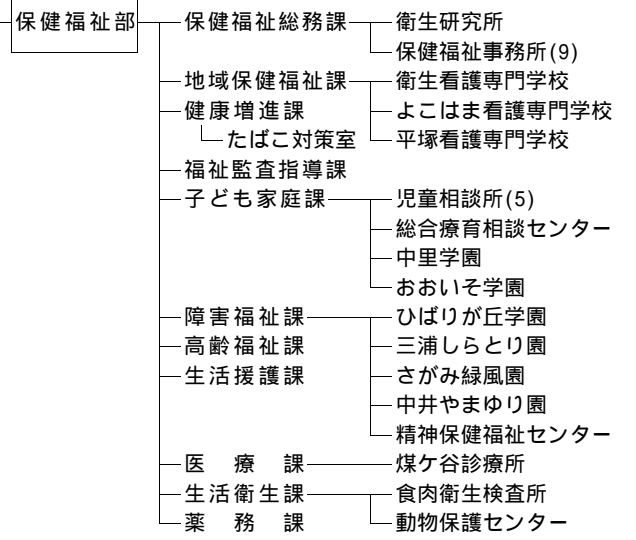

知事部局

- 横須賀三浦地域県政総合センター
- 県中央地域県政総合センター
- 湘南地域県政総合センター
- 足柄上地域県政総合センター
- 西湘地域県政総合センター
- 保健福祉大学

- 選挙管理委員会
- 収用委員会 — 事務局
- 神奈川海区漁業調整委員会 — 事務局
- 内水面漁場管理委員会 — 事務局