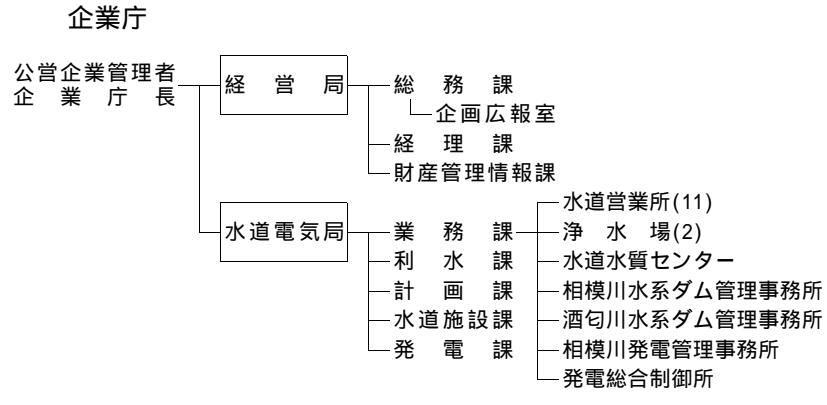

知事部局

- 横須賀三浦地域県政総合センター
- 県中央地域県政総合センター
- 湘南地域県政総合センター
- 足柄上地域県政総合センター
- 西湘地域県政総合センター
- 保健福祉大学

- 選挙管理委員会
- 収用委員会 — 事務局
- 神奈川海区漁業調整委員会 — 事務局
- 内水面漁場管理委員会 — 事務局