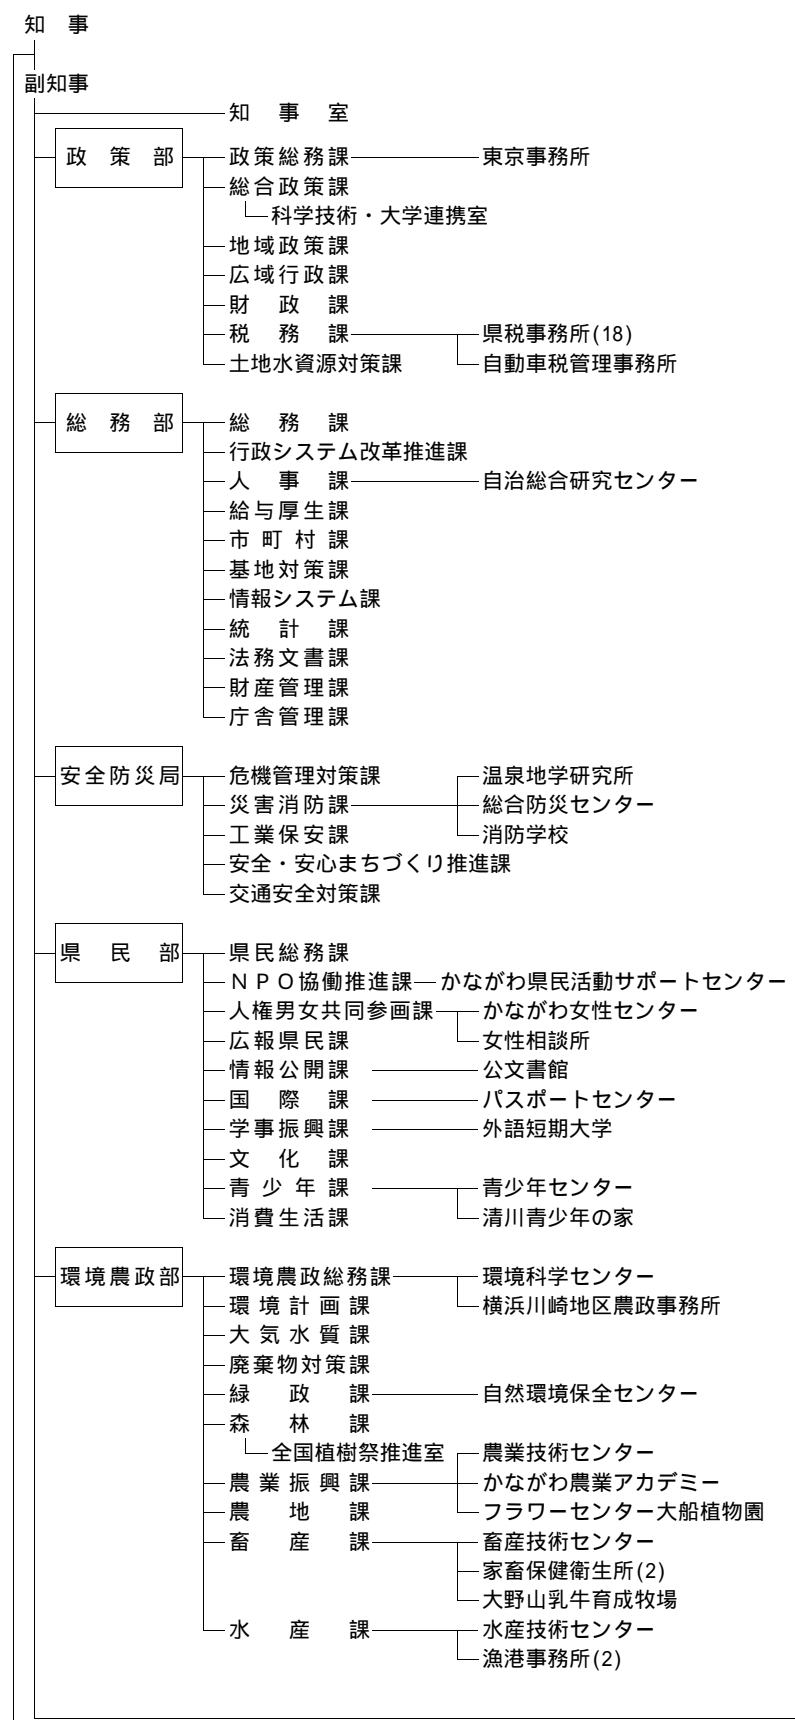

知事部局

- 横須賀三浦地域県政総合センター
- 県中央地域県政総合センター
- 湘南地域県政総合センター
- 足柄上地域県政総合センター
- 西湘地域県政総合センター
- 保健福祉大学

- 選挙管理委員会
- 収用委員会 — 事務局
- 神奈川海区漁業調整委員会 — 事務局
- 内水面漁場管理委員会 — 事務局