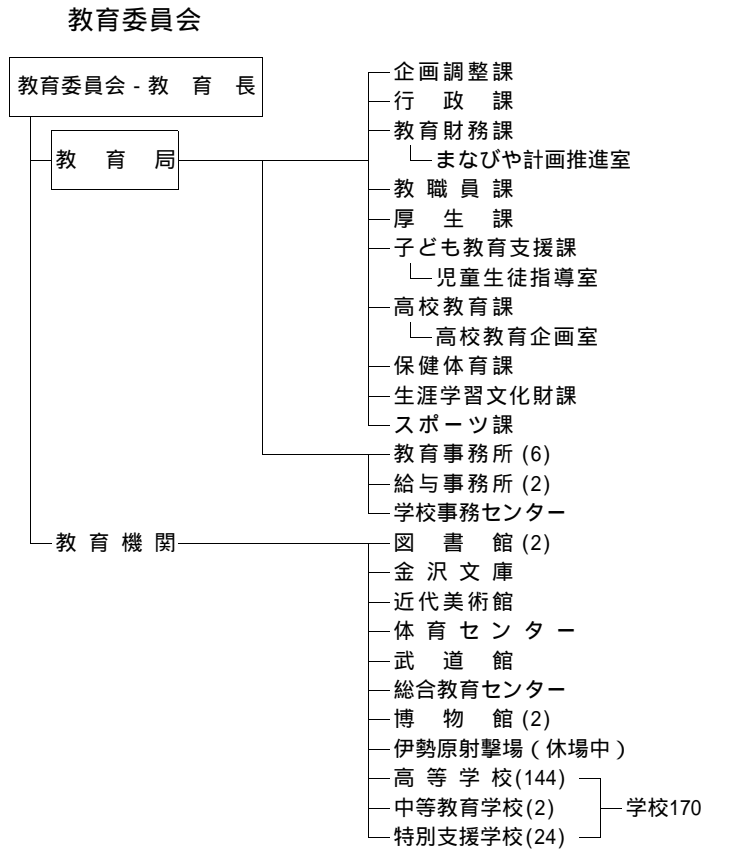

知事部局

- 横須賀三浦地域県政総合センター
- 県中央地域県政総合センター
- 湘南地域県政総合センター
- 足柄上地域県政総合センター
- 西湘地域県政総合センター
- 保健福祉大学

- 選挙管理委員会
- 収用委員会 — 事務局
- 神奈川海区漁業調整委員会 — 事務局
- 内水面漁場管理委員会 — 事務局