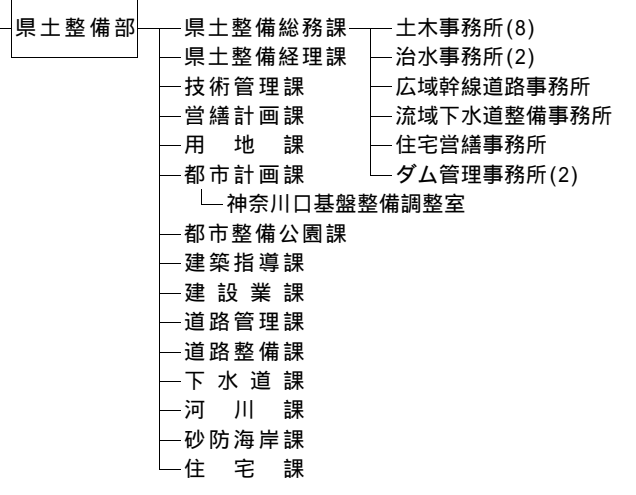

知事部局

- 横須賀三浦地域県政総合センター
- 県中央地域県政総合センター
- 湘南地域県政総合センター
- 足柄上地域県政総合センター
- 西湘地域県政総合センター
- 保健福祉大学

- 選挙管理委員会
- 収用委員会 — 事務局
- 神奈川海区漁業調整委員会 — 事務局
- 内水面漁場管理委員会 — 事務局