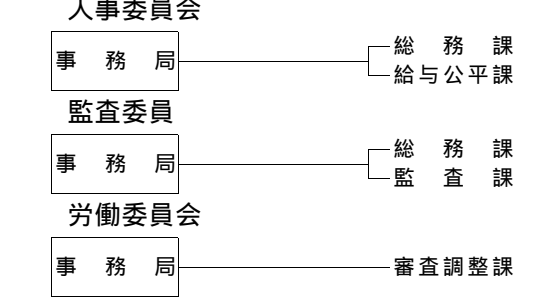

知事部局

- 横須賀三浦地域県政総合センター
- 県中央地域県政総合センター
- 湘南地域県政総合センター
- 足柄上地域県政総合センター
- 西湘地域県政総合センター
- 保健福祉大学

- 選挙管理委員会
- 収用委員会 — 事務局
- 神奈川海区漁業調整委員会 — 事務局
- 内水面漁場管理委員会 — 事務局