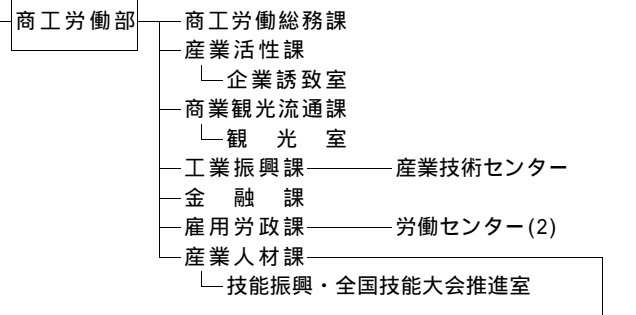

知事部局

- 横須賀三浦地域県政総合センター
- 県中央地域県政総合センター
- 湘南地域県政総合センター
- 足柄上地域県政総合センター
- 西湘地域県政総合センター
- 保健福祉大学

- 選挙管理委員会
- 収用委員会 — 事務局
- 神奈川海区漁業調整委員会 — 事務局
- 内水面漁場管理委員会 — 事務局