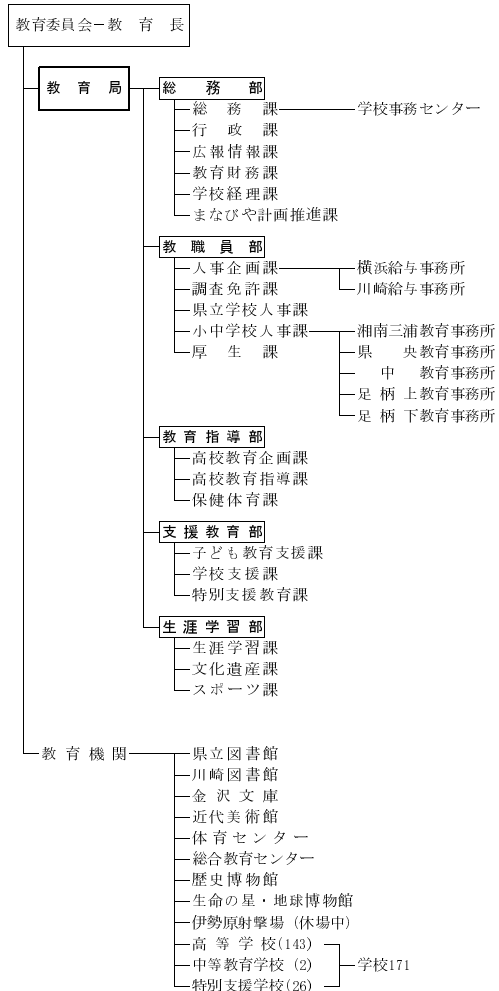

神奈川県機構図

平成24年4月1日現在

知事部局

■ 企業庁

■ 教育委員会

■ 議会

■ 人事委員会

■ 監査委員

■ 労働委員会

■ 選挙管理委員会

■ 収用委員会

■ 神奈川県漁業調整委員会

■ 内水面漁場管理委員会

■ 公安委員会