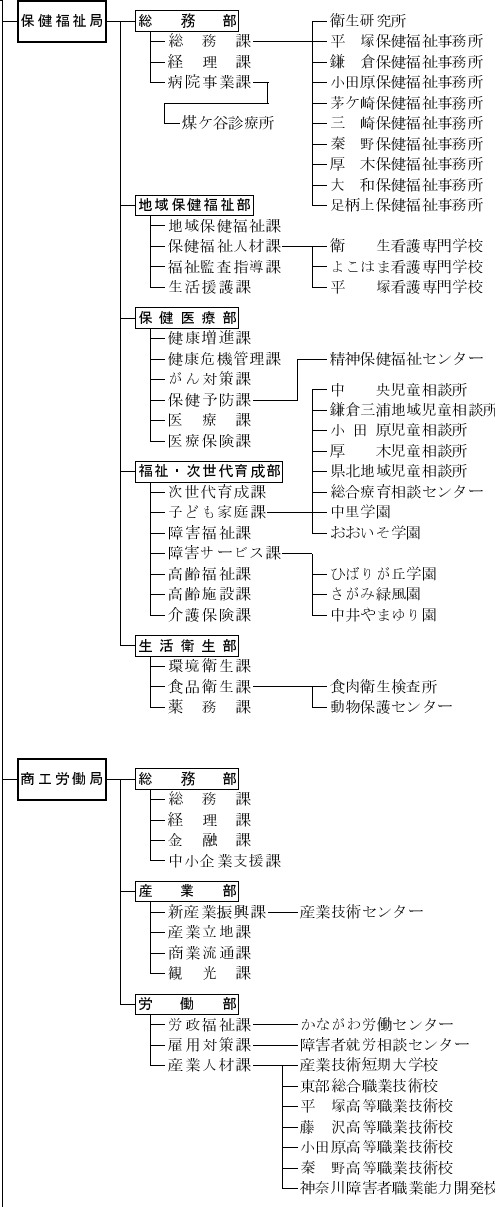

神奈川県機構図

平成24年4月1日現在

知事部局

■ 企業庁

■ 教育委員会

■ 議会

■ 人事委員会

■ 監査委員

■ 労働委員会

■ 選挙管理委員会

■ 収用委員会

■ 神奈川県漁業調整委員会

■ 内水面漁場管理委員会

■ 公安委員会