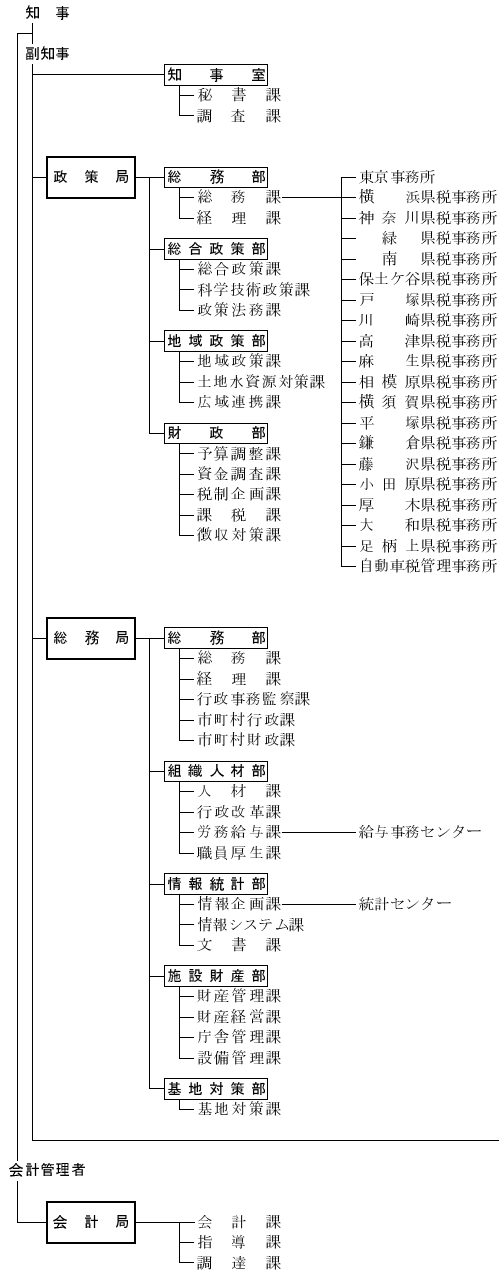

神奈川県機構図

平成24年4月1日現在

知事部局

■ 企業庁

■ 教育委員会

■ 議会

■ 人事委員会

■ 監査委員

■ 労働委員会

■ 選挙管理委員会

■ 収用委員会

■ 神奈川県漁業調整委員会

■ 内水面漁場管理委員会

■ 公安委員会