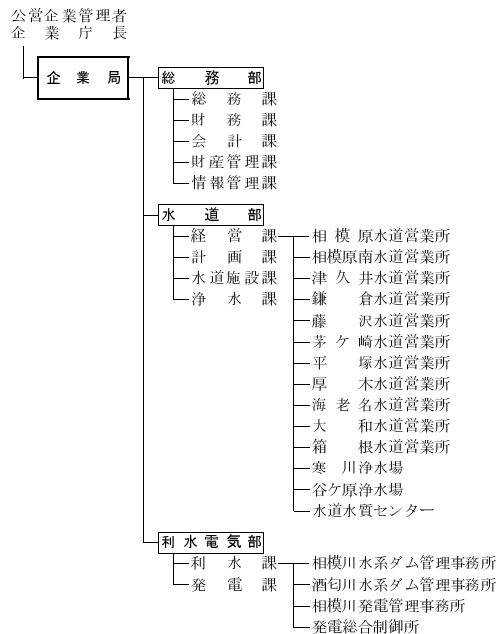

神奈川県機構図

平成24年4月1日現在

知事部局

■ 企業庁

■ 教育委員会

■ 議会

■ 人事委員会

■ 監査委員

■ 労働委員会

■ 選挙管理委員会

■ 収用委員会

■ 神奈川県漁業調整委員会

■ 内水面漁場管理委員会

■ 公安委員会