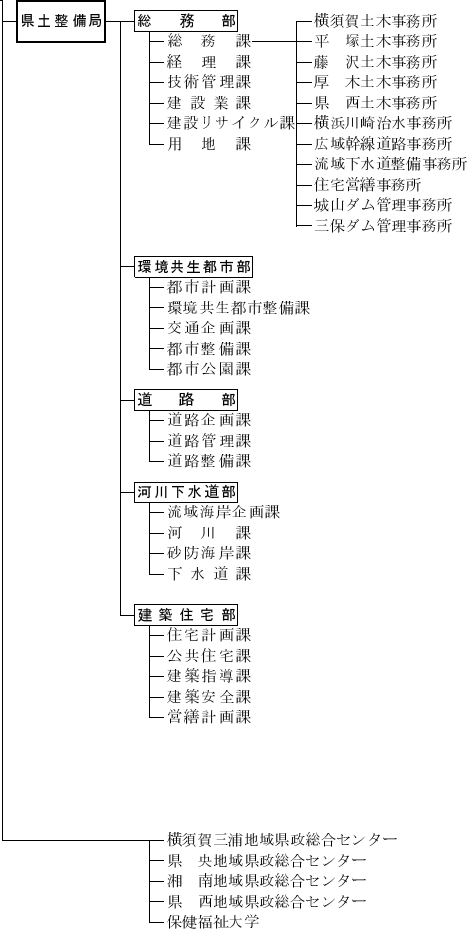

神奈川県機構図

平成24年4月1日現在

知事部局

■ 企業庁

■ 教育委員会

■ 議会

■ 人事委員会

■ 監査委員

■ 労働委員会

■ 選挙管理委員会

■ 収用委員会

■ 神奈川県漁業調整委員会

■ 内水面漁場管理委員会

■ 公安委員会