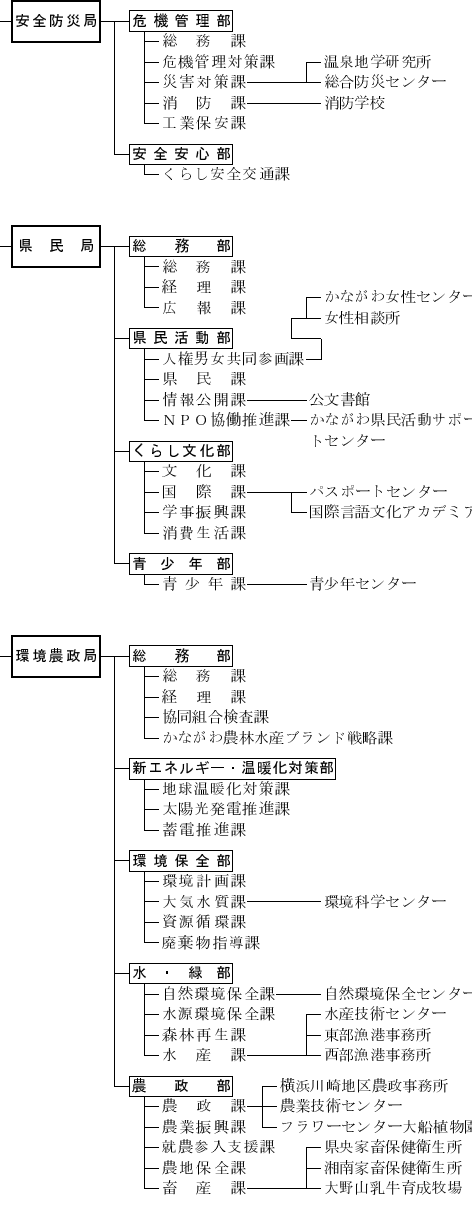

神奈川県機構図

平成24年4月1日現在

知事部局

■ 企業庁

■ 教育委員会

■ 議会

■ 人事委員会

■ 監査委員

■ 労働委員会

■ 選挙管理委員会

■ 収用委員会

■ 神奈川県漁業調整委員会

■ 内水面漁場管理委員会

■ 公安委員会