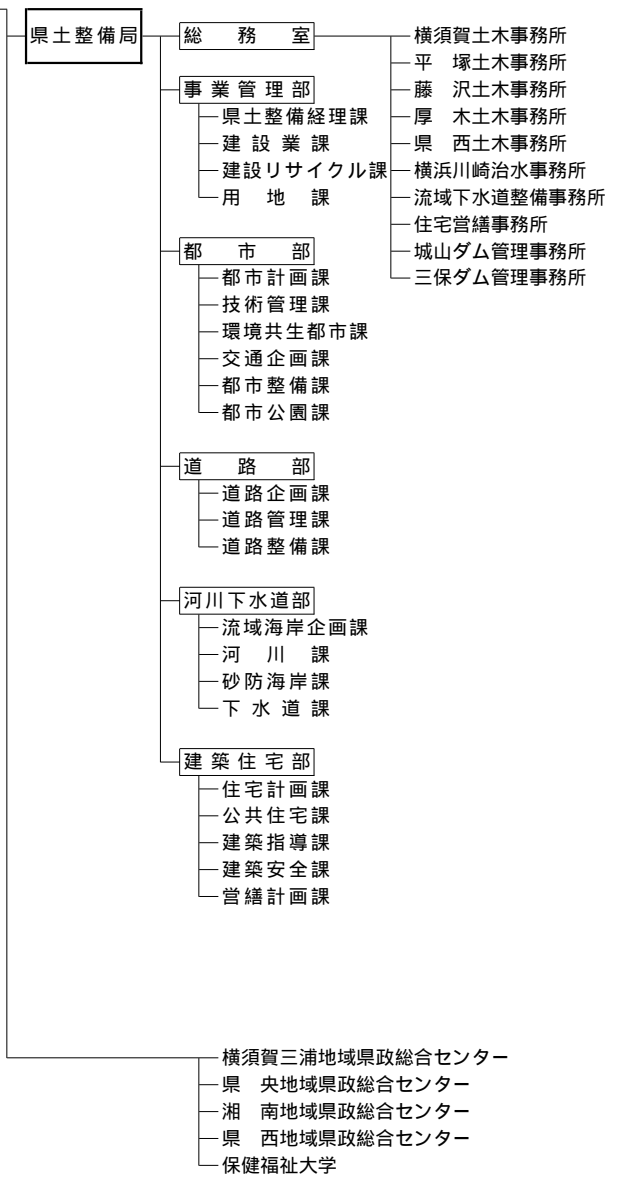

神奈川県機構図

知事部局

議会

教育委員会

人事委員会

監査委員

労働委員会

選挙管理委員会

収用委員会

神奈川海区漁業調整委員会

内水面漁場管理委員会

公安委員会