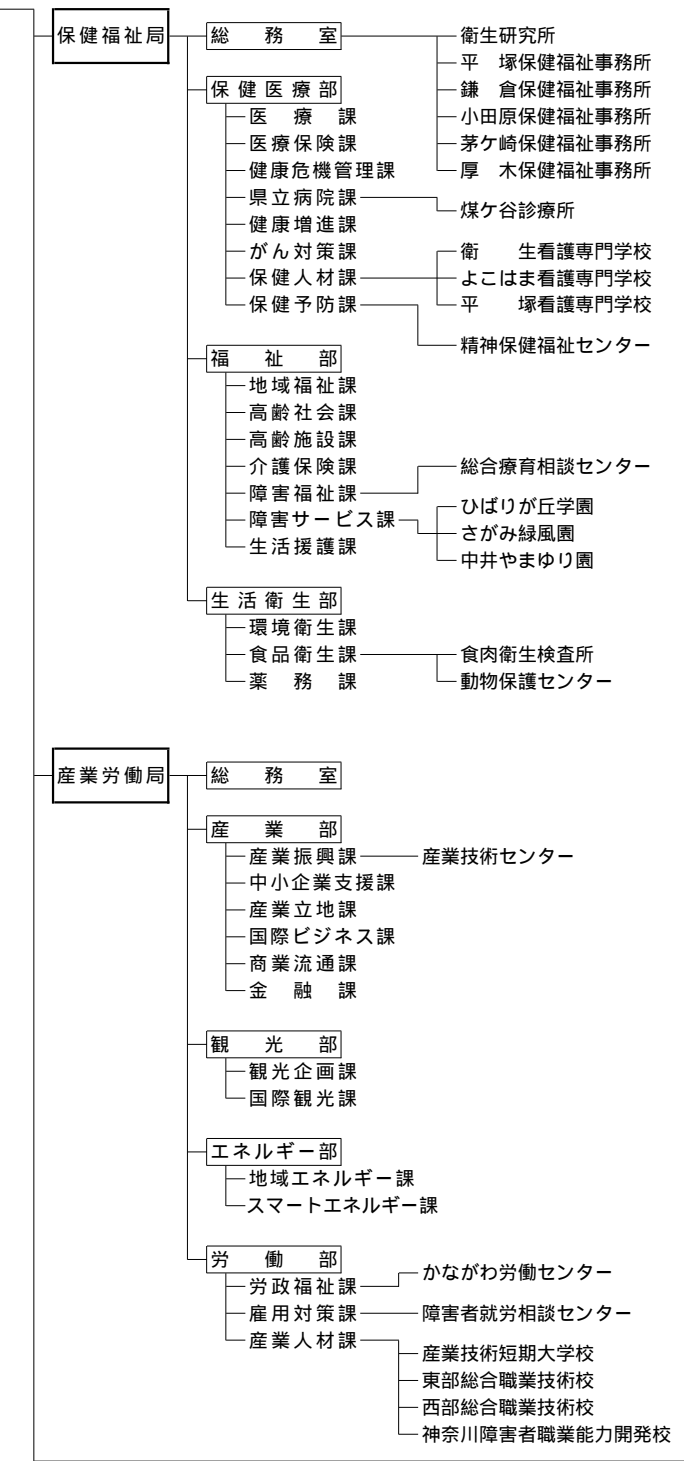

神奈川県機構図

知事部局

議会

教育委員会

人事委員会

監査委員

労働委員会

選挙管理委員会

収用委員会

神奈川海区漁業調整委員会

内水面漁場管理委員会

公安委員会