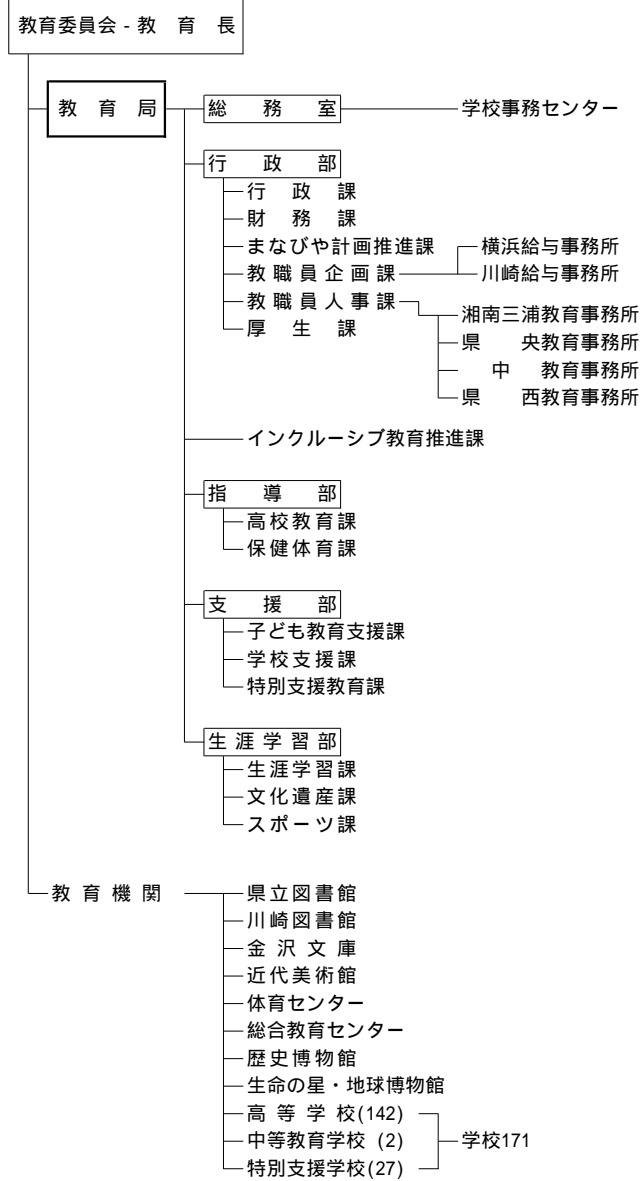

神奈川県機構図

知事部局

議会

教育委員会

人事委員会

監査委員

労働委員会

選挙管理委員会

収用委員会

神奈川海区漁業調整委員会

内水面漁場管理委員会

公安委員会