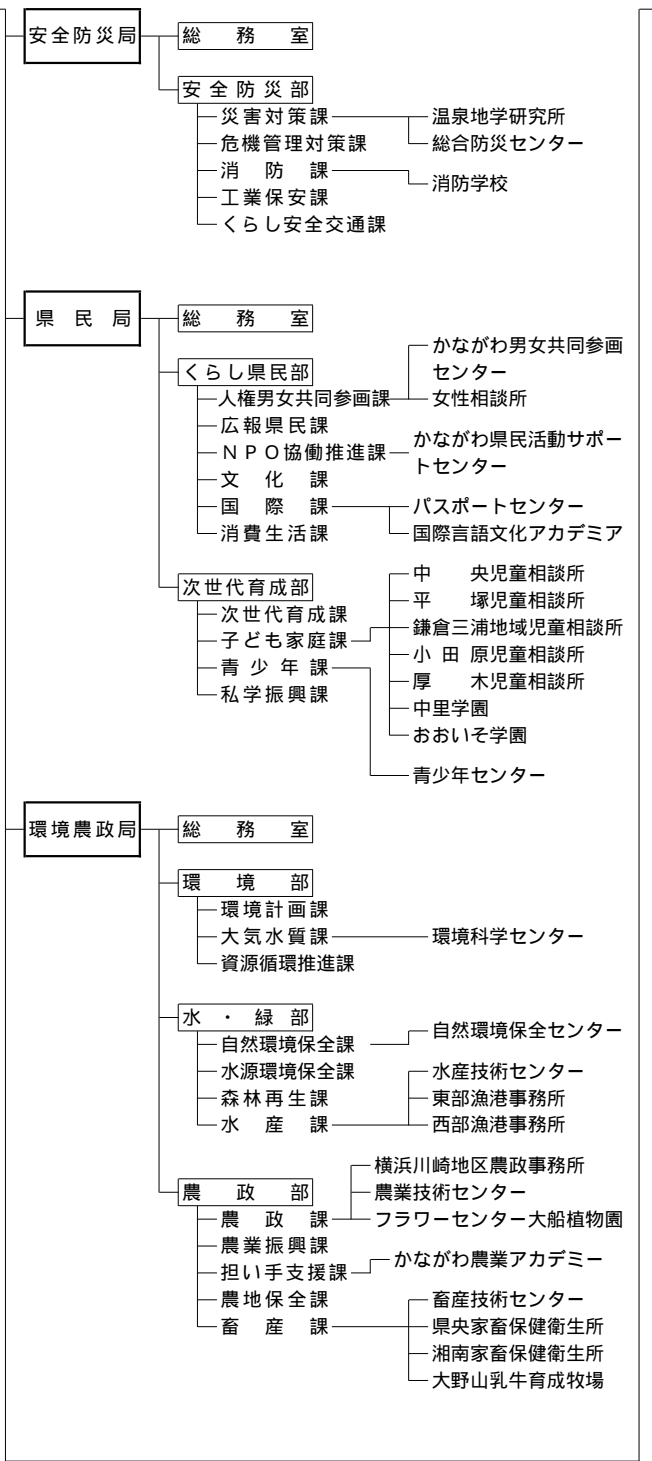

神奈川県機構図

知事部局

議会

教育委員会

人事委員会

監査委員

労働委員会

選挙管理委員会

収用委員会

神奈川海区漁業調整委員会

内水面漁場管理委員会

公安委員会