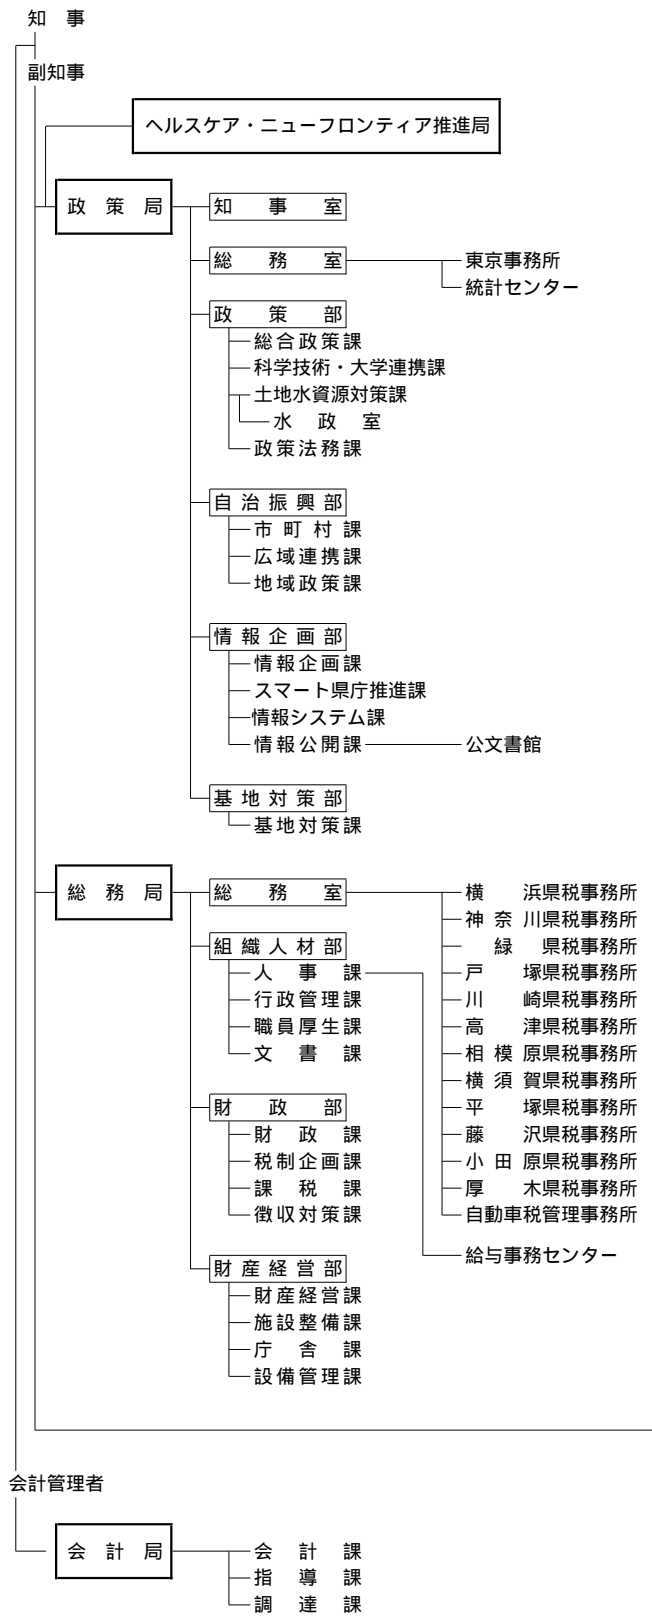

神奈川県機構図

知事部局

議会

教育委員会

人事委員会

監査委員

労働委員会

選挙管理委員会

収用委員会

神奈川海区漁業調整委員会

内水面漁場管理委員会

公安委員会