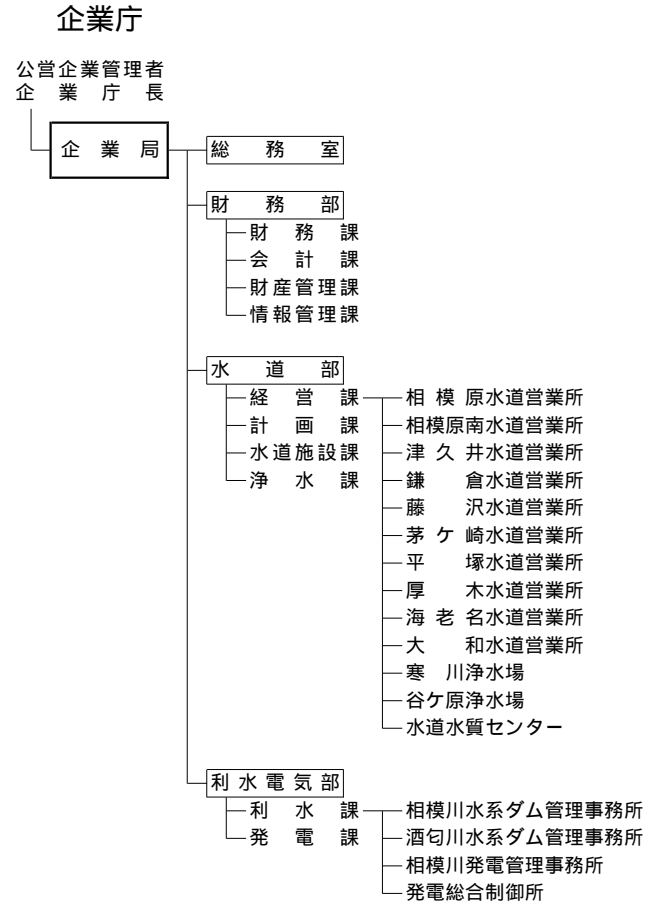

神奈川県機構図

知事部局

議会

教育委員会

人事委員会

監査委員

労働委員会

選挙管理委員会

収用委員会

神奈川海区漁業調整委員会

内水面漁場管理委員会

公安委員会