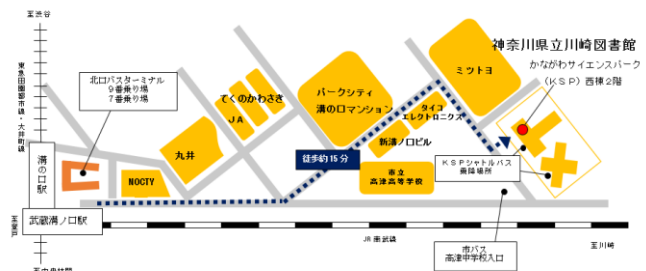

交通のご案内

■電車

JR南武線武蔵溝ノ口駅/
東急田園都市線・大井町線溝の口駅下車 徒歩15分

■KSPシャトルバス

溝の口駅北口バスターミナル9番乗り場から
「KSP行き」約5分

利用時間 平日午前10時以降*土・祝・休日始発から

■市バス

溝の口駅北口バスターミナル7番乗り場から
溝04系統「小杉駅前行き」・溝06系統「井田営業所行き」
溝06系統「第三京浜入口行き」・溝15系統「第三京浜入口行き」
溝18系統「第三京浜入口行き」
2つ目の「高津中学校入口」下車徒歩1分

*平日の午前10時までは会員専用のバスとして運行しますので、ご乗車いただける時間は午前10時以降となります。

ものづくり情報ライブラリー 神奈川県立川崎図書館

〒213-0012神奈川県川崎市高津区坂戸3-2-1 KSP西棟2F
☎ 044-299-7825 (代表) 044-299-7826 (カウンター直通)
[開館時間]月～金曜 9:30～19:30 土・祝・休日9:30～17:30 日曜、第2木曜は休館